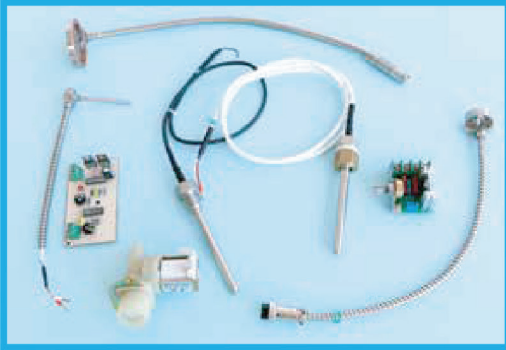

TÜP KAPAK CONTALARI

BOYAMA TÜPLERİ

IŞIK KABİNİ LAMBALARI

D65 / TL84 / TL83 / UV / F / U30 / U35

TÜP KELEPÇELERİ

PT 100 ISI SENSÖRLERİ

KUMAŞ UÇ BULMA MIKNATISI

ÇEKMEZLİK CETVELİ

VASKATÖR ÇEKMEZLİK ŞABLONU