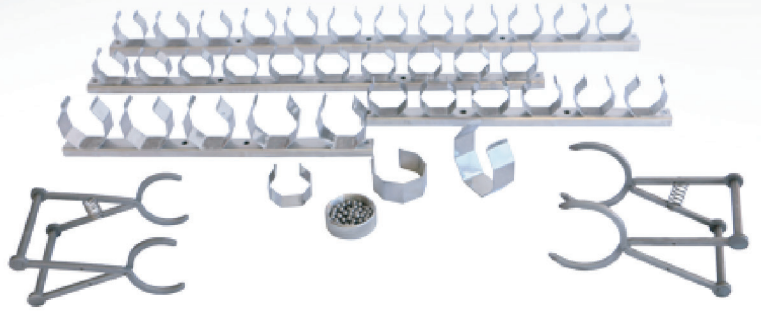

TÜP KAPAK CONTALARI

BOYAMA TÜPLERİ

IŞIK KABİNİ LAMBALARI

D65 / TL84 / TL83 / UV / F / U30 / U35

TÜP KELEPÇELERİ

PT 100 ISI SENSÖRLERİ

KUMAŞ UÇ BULMA MIKNATISI

ÇEKMEZLİK CETVELİ

VASKATÖR ÇEKMEZLİK ŞABLONU